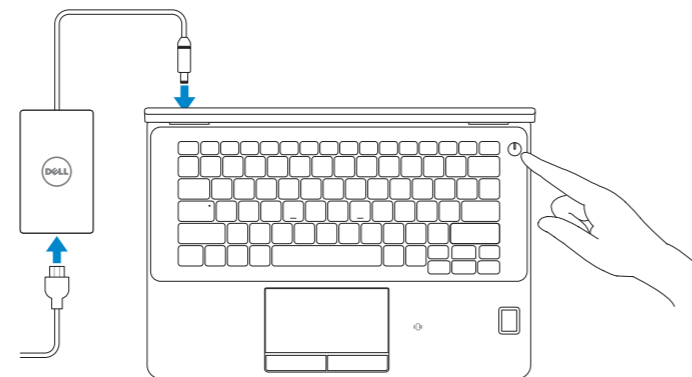

Latitude 12

7000 Series

Quick Start Guide

Priručnik za brzi početak rada

Gyors üzembe helyezési útmutató

Краткое руководство по началу работы

Priručnik za brzi start

1 Connect the power adapter and press the power button

Prikjučite adapter za napajanje i pritisnite gumb za uključivanje/isključivanje

Csatlakoztassa a tápadaptert és nyomja meg a bekapcsológombot

Подключите адаптер источника питания и нажмите на кнопку питания

Povežite adapter za napajanje i pritisnite dugme za napajanje